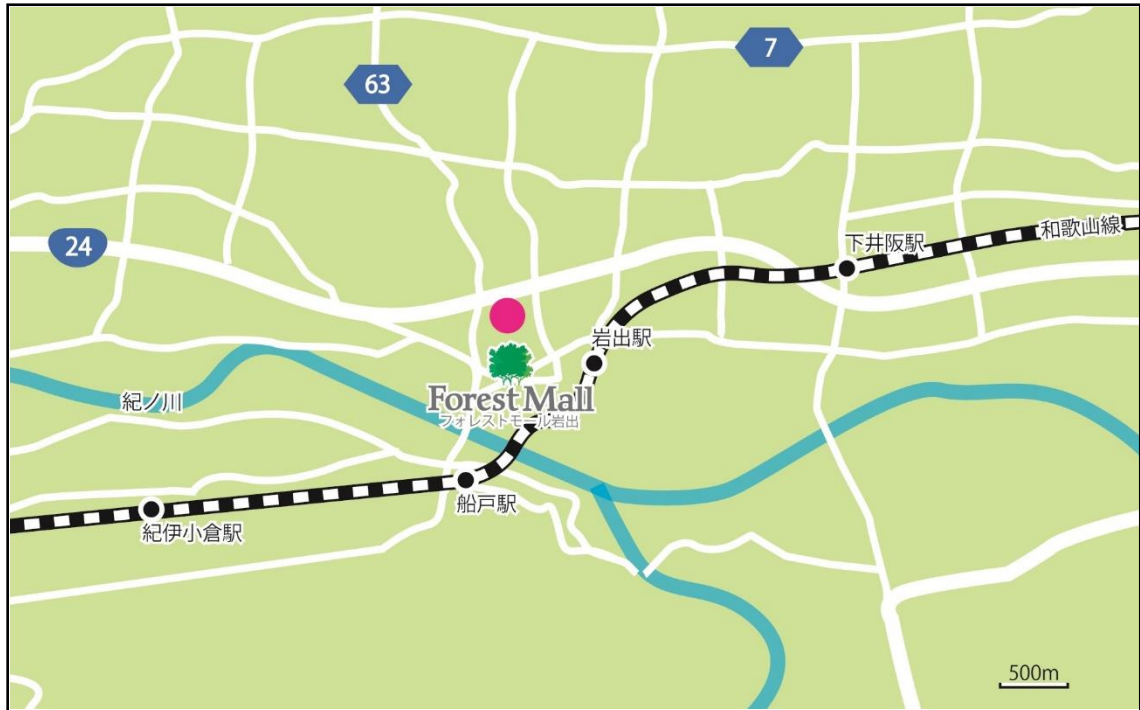

### 10月28日(金) グランドオープンのお知らせ

株式会社フォレストモール（本社：東京都新宿区、代表取締役社長：今西弘康、以下「弊社」）は、2022年10月28日(金)、和歌山県岩出市に弊社として14施設目となる「フォレストモール岩出」（以下「当施設」）をグランドオープンいたします。

弊社はアメリカ西海岸の商業施設をモデルとし、地域に根ざした近隣型ショッピングモールを開発・運営しております。当施設は、利用しやすい駐車場スペースの確保、統一感のある建物デザイン、憩いを感じられる植栽を備えた近隣住民の日常生活をより豊かにすることをモットーとした商業施設となっております。

「フォレストモール岩出」イメージ

#### ■ 全体計画概要

1. 所在地 : 和歌山県岩出市中迫 147
2. 施設名称 : フォレストモール岩出
3. 敷地面積 : 約 41,959 m<sup>2</sup>
4. 延床面積 : 約 10,549 m<sup>2</sup>
5. 店舗数 : 13 店舗（一部店舗開業時期が異なります）
6. 開業日 : 2022年10月28日(金)

■ 広域マップ

■ 周辺マップ